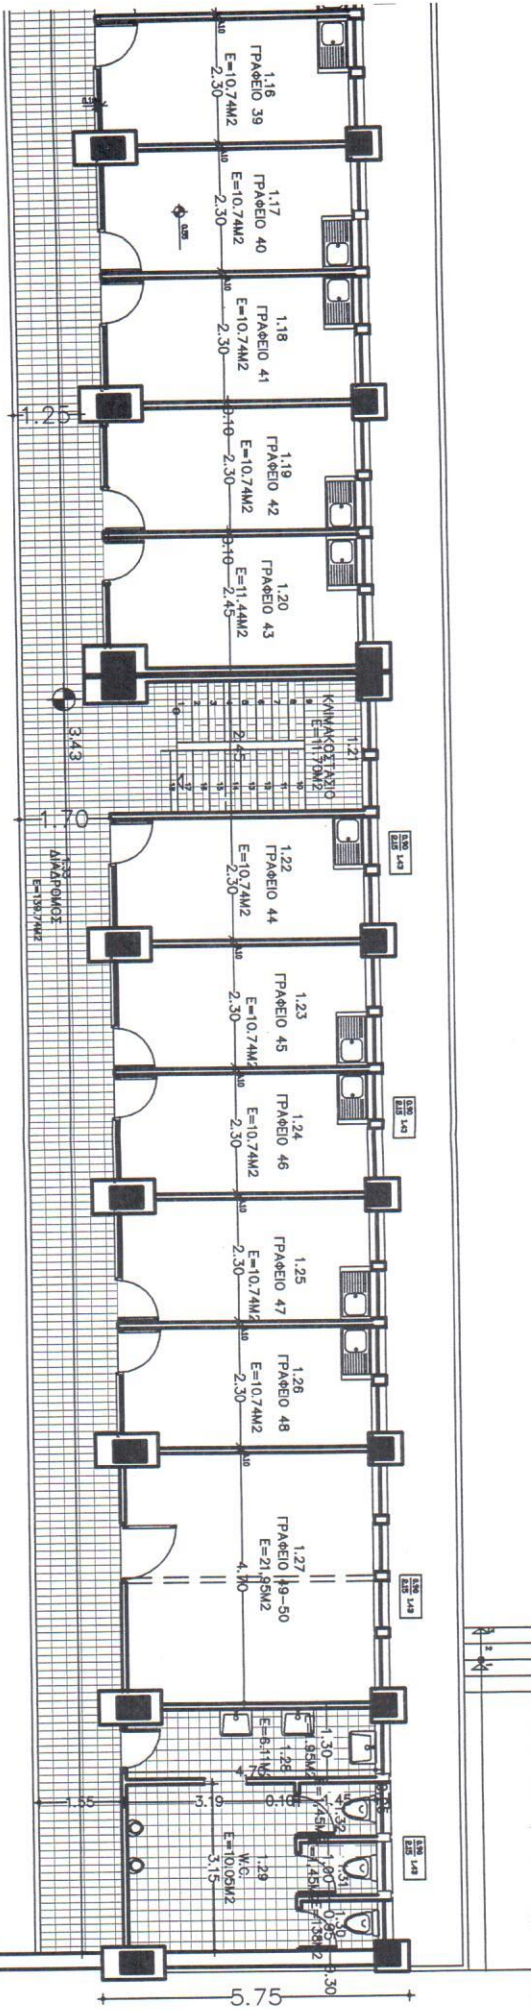

4.08

B1 B2

ΑΙΓΟΥΣΑ ΔΙΑΜΕΤΡΑΕΙΣ

0.30

1.1

ΠΑΡΕΙΟ 21-22  
E=21.95M<sup>2</sup>

1.2

ΠΑΡΕΙΟ 23  
E=10.74M<sup>2</sup>

1.3

ΠΑΡΕΙΟ 24  
E=10.74M<sup>2</sup>

1.4

ΠΑΡΕΙΟ 25  
E=10.74M<sup>2</sup>

1.5  
ΚΟΥΖΙΝΑ (ΠΑΡΕΙΟ 26-29)  
E=44.37M<sup>2</sup>

4.10

4.10

4.10

4.10

4.20

4.60

4.60

4.60

4.60

3.74

0.00

A1907BA DIMENSIONED

A1  
A2