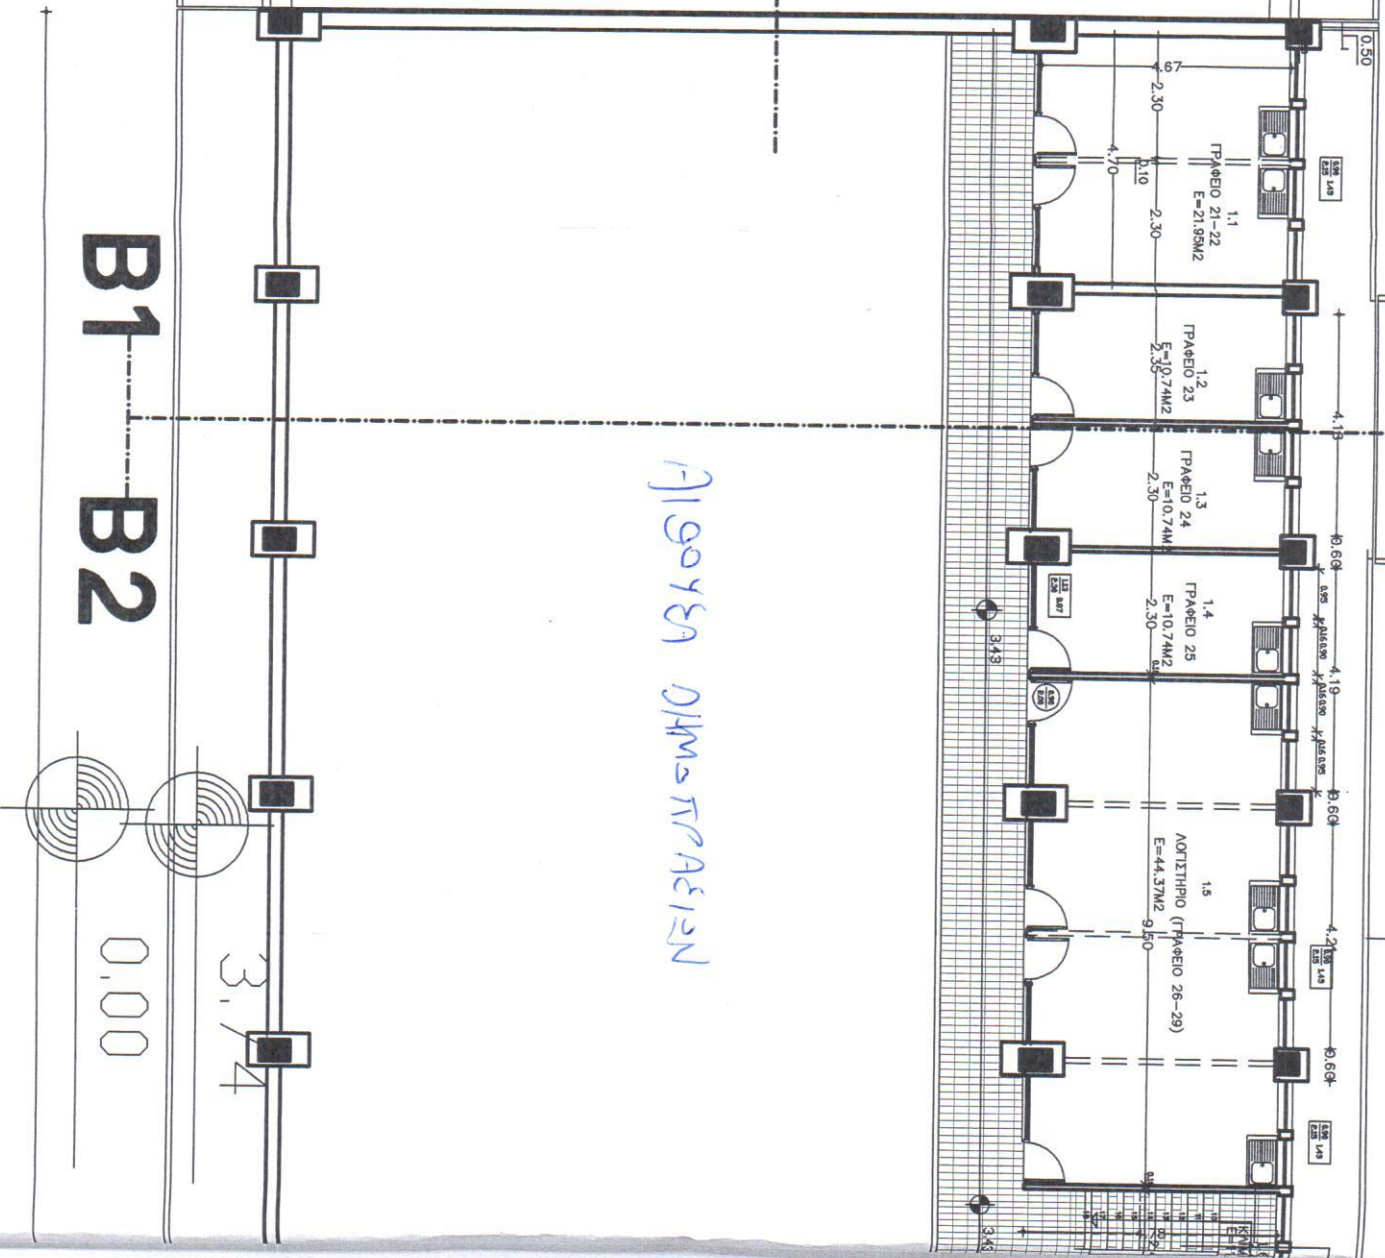

4.08

B1 B2

ΑΙΓΟΥΣΑ ΔΙΑΜΕΤΡΑΕΙΣ

0.30

1.1

ΠΑΡΕΙΟ 21-22  
E=21.95M<sup>2</sup>

1.2

ΠΑΡΕΙΟ 23  
E=10.74M<sup>2</sup>

1.3

ΠΑΡΕΙΟ 24  
E=10.74M<sup>2</sup>

1.4

ΠΑΡΕΙΟ 25  
E=10.74M<sup>2</sup>

1.5  
ΚΟΥΖΙΝΑ (ΠΑΡΕΙΟ 26-29)  
E=44.37M<sup>2</sup>

4.10

4.10

4.10

4.10

4.20

4.60

4.60

4.60

4.60

3.74

0.00